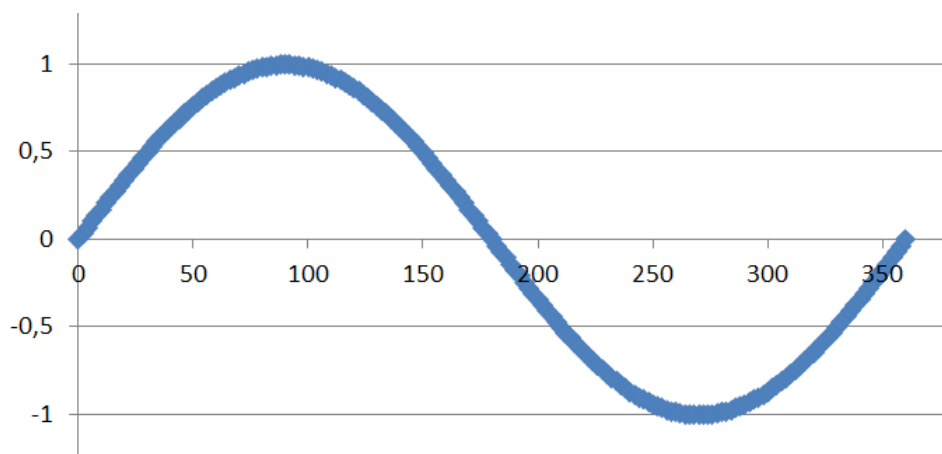

Heren - 2^e Prov. Reeks A

De UPS and DOWNS van onze Heren

Als er dit seizoen een curve van toepassing is op de prestaties van de Heren is het wel een sinusoïde. Schitterende wedstrijden afgewisseld met zwakke wedstrijden.