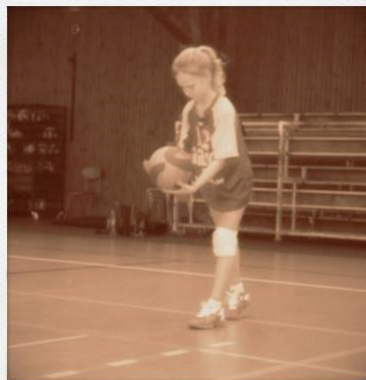

08/03/2014 @ Londerzeel
met de coach Sacha!!!